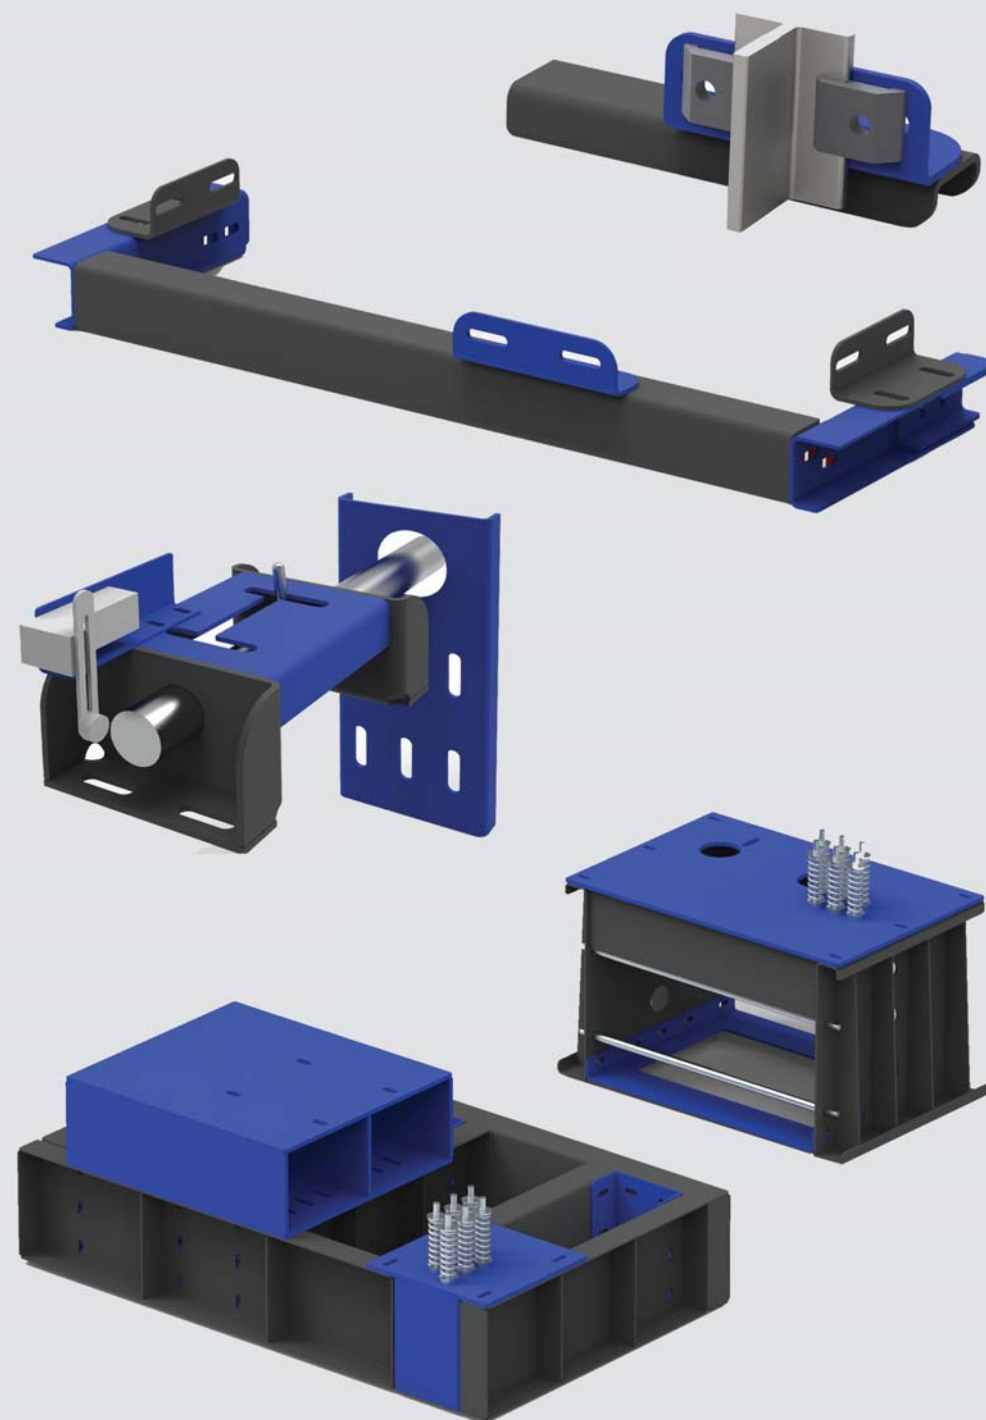

MOTOR FRAME پایه موتور