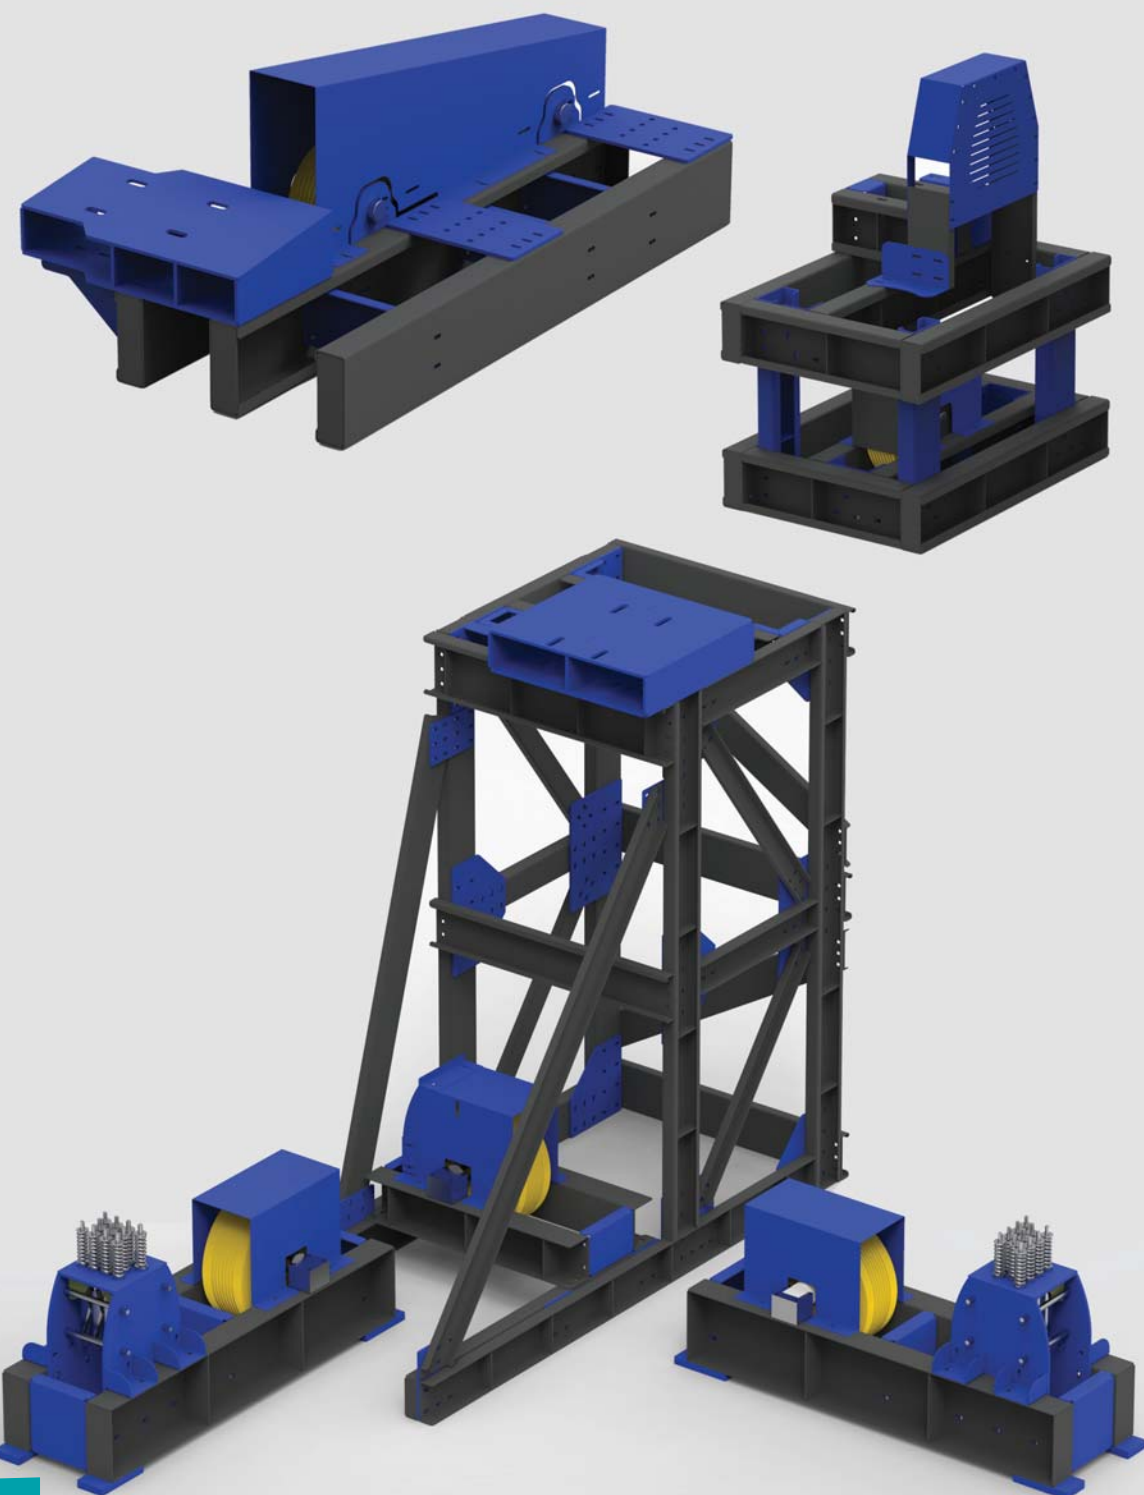

COUNTER-WEIGHT FRAME کادر وزنه

CAR FRAME یوک

ARSH PEYMA S o u d - E I r a n i a n

CANTILEVER HYDRAULIC & ELECTRIC CARE FARME کارفریم لیفتراکی هیدرولیک و کششی

MOTOR FRAME پایه موتور

مطلب آخر

تلاش این مجموعه در جهت ارتقاء و ماندگاری نام و برند تجاری عرش پیما در سطح اول محصولات آسانسور خواهد بود. این هدف در تمامی سطوح سازمان در اولویت قرار دارد، سالها تجربه در تولید بهترین محصولات و رعایت اصول مهندسی در اجرا و ارائه خدمات مهندسی، ما را به شریکی مطمئن و همیشگی برای مشتریان تبدیل کرده که بزرگترین سرمایه کاری و مایه فخر و مباهات است. ما این اعتماد را همواره قدر دانیم و با عرضه محصولاتی نوین و زیبا از آن مراقبت خواهیم کرد.