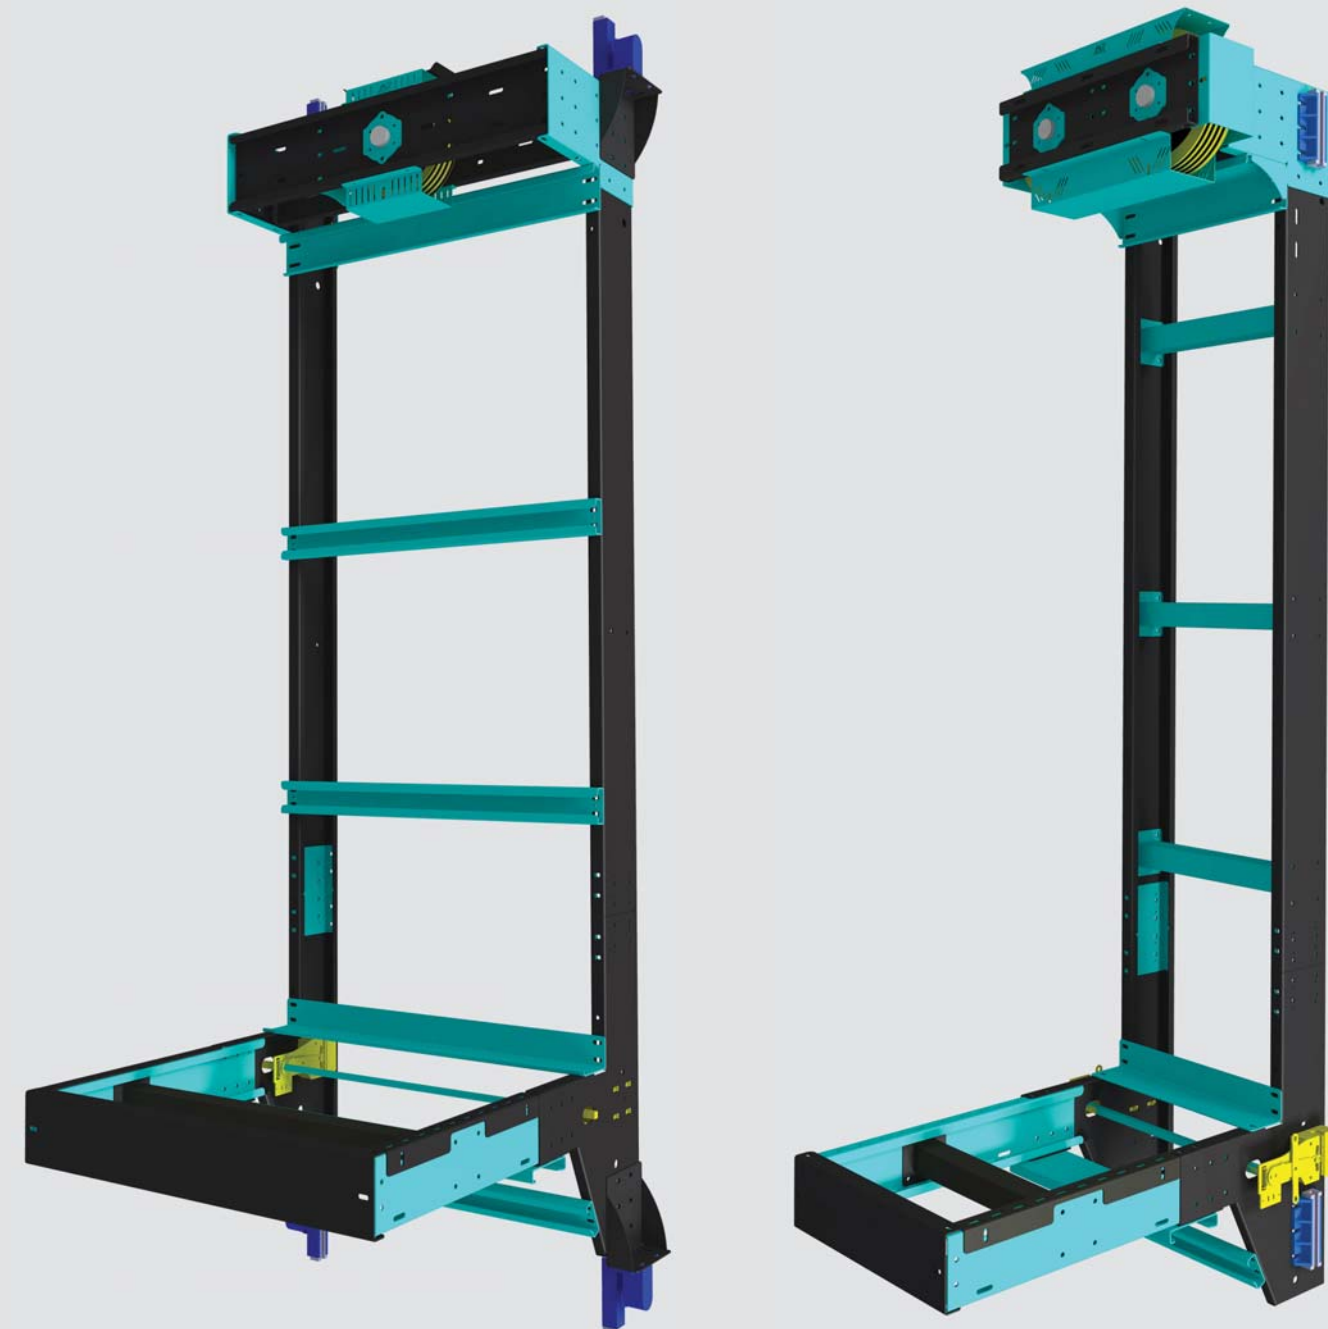

COUNTER-WEIGHT FRAME کادر وزنه

CAR FRAME یوک

ARSH PEYMA S o u d - E I r a n i a n

CANTILEVER HYDRAULIC & ELECTRIC CARE FARME کارفریم لیفتراکی هیدرولیک و کششی

MOTOR FRAME پایه موتور

مطلب آخر

تلاش این مجموعه در جهت ارتقاء و ماندگاری نام و برند تجاری عرش پیما در سطح اول محصولات آسانسور خواهد بود. این هدف در تمامی سطوح سازمان در اولویت قرار دارد، سالها تجربه در تولید بهترین محصولات و رعایت اصول مهندسی در اجرا و ارائه خدمات مهندسی، ما را به شریکی مطمئن و همیشگی برای مشتریان تبدیل کرده که بزرگترین سرمایه کاری و مایه فخر و مباهات است. ما این اعتماد را همواره قدر دانیم و با عرضه محصولاتی نوین و زیبا از آن مراقبت خواهیم کرد.