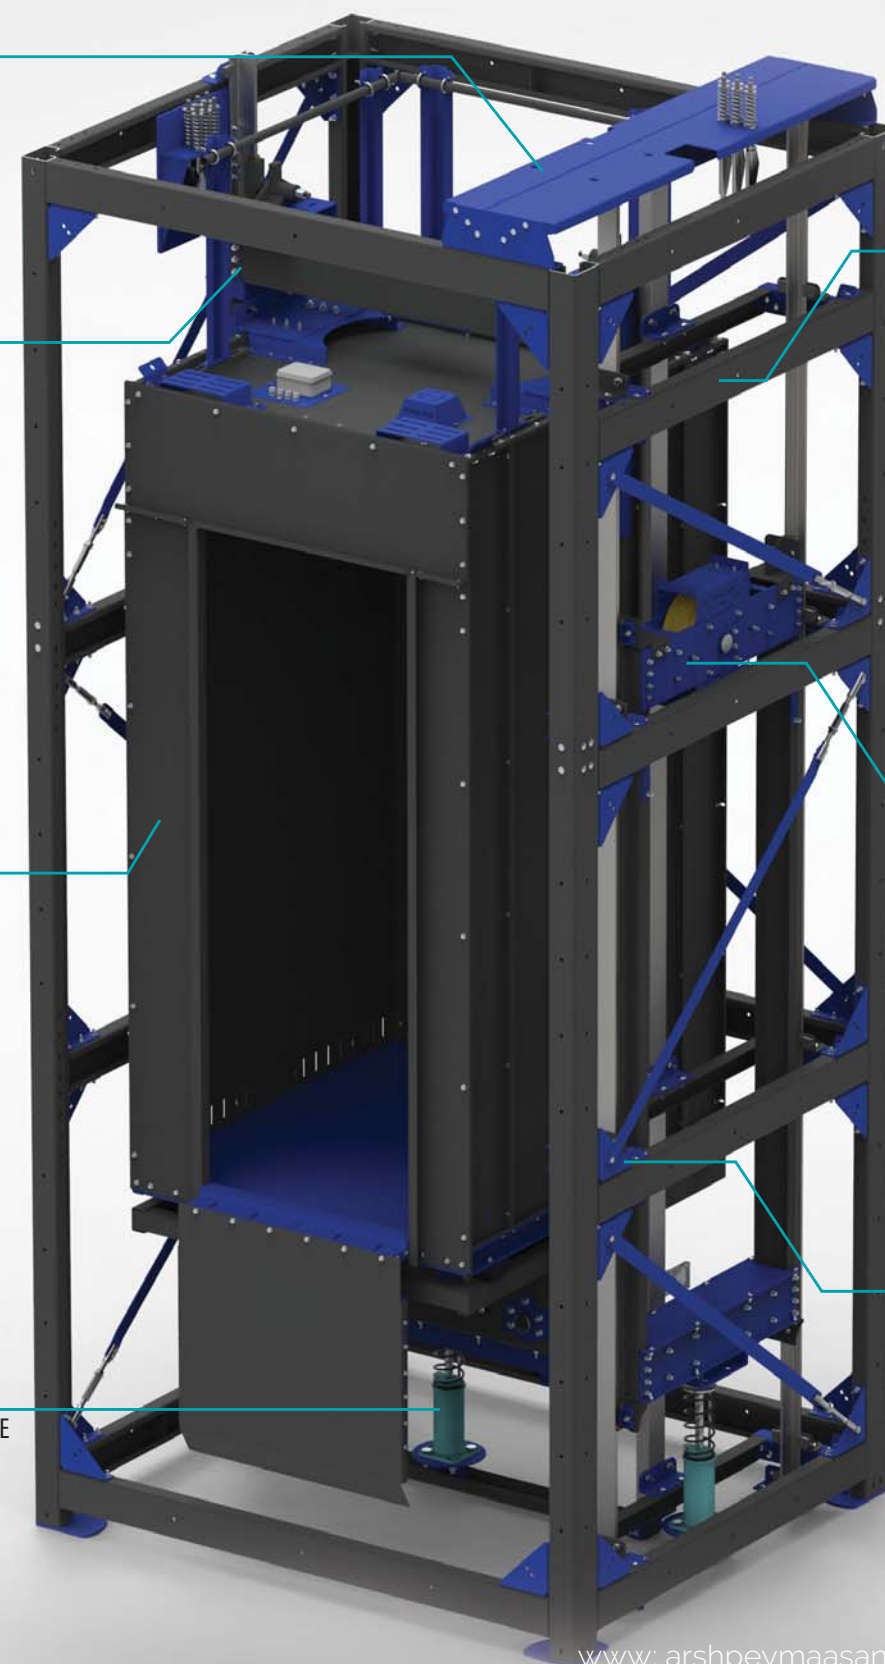

FINAL PRODUCT PACKAGE

پکیج کامل محصولات

- The capability of designing in system 1:1 2:1 4:1
- The capability of installing different band pulleys in different wirings
- The capability of using T127 - T125 - T90 - T89 - T70 rails
- Designed without sharp and point and secure on all levels and spots
- Compliance with the elevator installation standard (easy and safe)
- Using a 1.5, 2, 2.5 mm fabric cold-rolled sheet in the walls of the cabin relative to capacity and speed
- Full Laser cutting without scissors and punch
- Bending with CNC bending machines
- Using CO2 welding & Electrostatic paint at all levels completely
- Using standard and plaited bolts and screws (fixed, washer-faced, and room bolt)
- Assembly and disassembly of products with special bolts and screw
- The capability of sending as assembly or disassembly in wooden pallets (pallets with export standards)

- قابلیت طراحی در سیستم ۱:۱ ۲:۱ ۴:۱
- قابلیت نصب انواع فلکه در سیم بندی های مختلف
- قابلیت استفاده از ریل های T127 - T125 - T90 - T89 - T70
- طراحی شده بدون نقطه تیز و ایمن در تمام سطوح و نقاط
- در نظر گرفتن رعایت استاندارد نصب آسانسور (آسان و ایمن)
- استفاده از ورق ۲/۵، ۲، ۱/۵ میلی متری روغنی فابریک در دیواره ها کابین نسبت به ظرفیت و سرعت
- برش کامل با دستگاه لیزر و بدون استفاده از قیچی و پانچ
- خم کاری با دستگاه های خم CNC
- استفاده از جوش CO² و رنگ الکترواستاتیک در تمام سطوح بصورت کامل
- استفاده از پیچ و مهره های استاندارد و آبکاری شده (گیردار، واشردار و اتاقی)
- مونتاژ و دموونتاژ کامل محصولات با پیچ و مهره مخصوص
- قابلیت ارسال به صورت مونتاژ یا دموونتاژ در پالت های چوبی (پالت با استانداردهای صادراتی)

پایه موتور
MOTOR FRAME

بوك
CARE FRAME

کابین
CABIN

فیکسچر ریل
GUIDE RAIL & BUFFER FIXTURE

سازه
MACHINE BASIC

کادر وزنه
COUNTER WEIGHT

U براکت
U Bracket