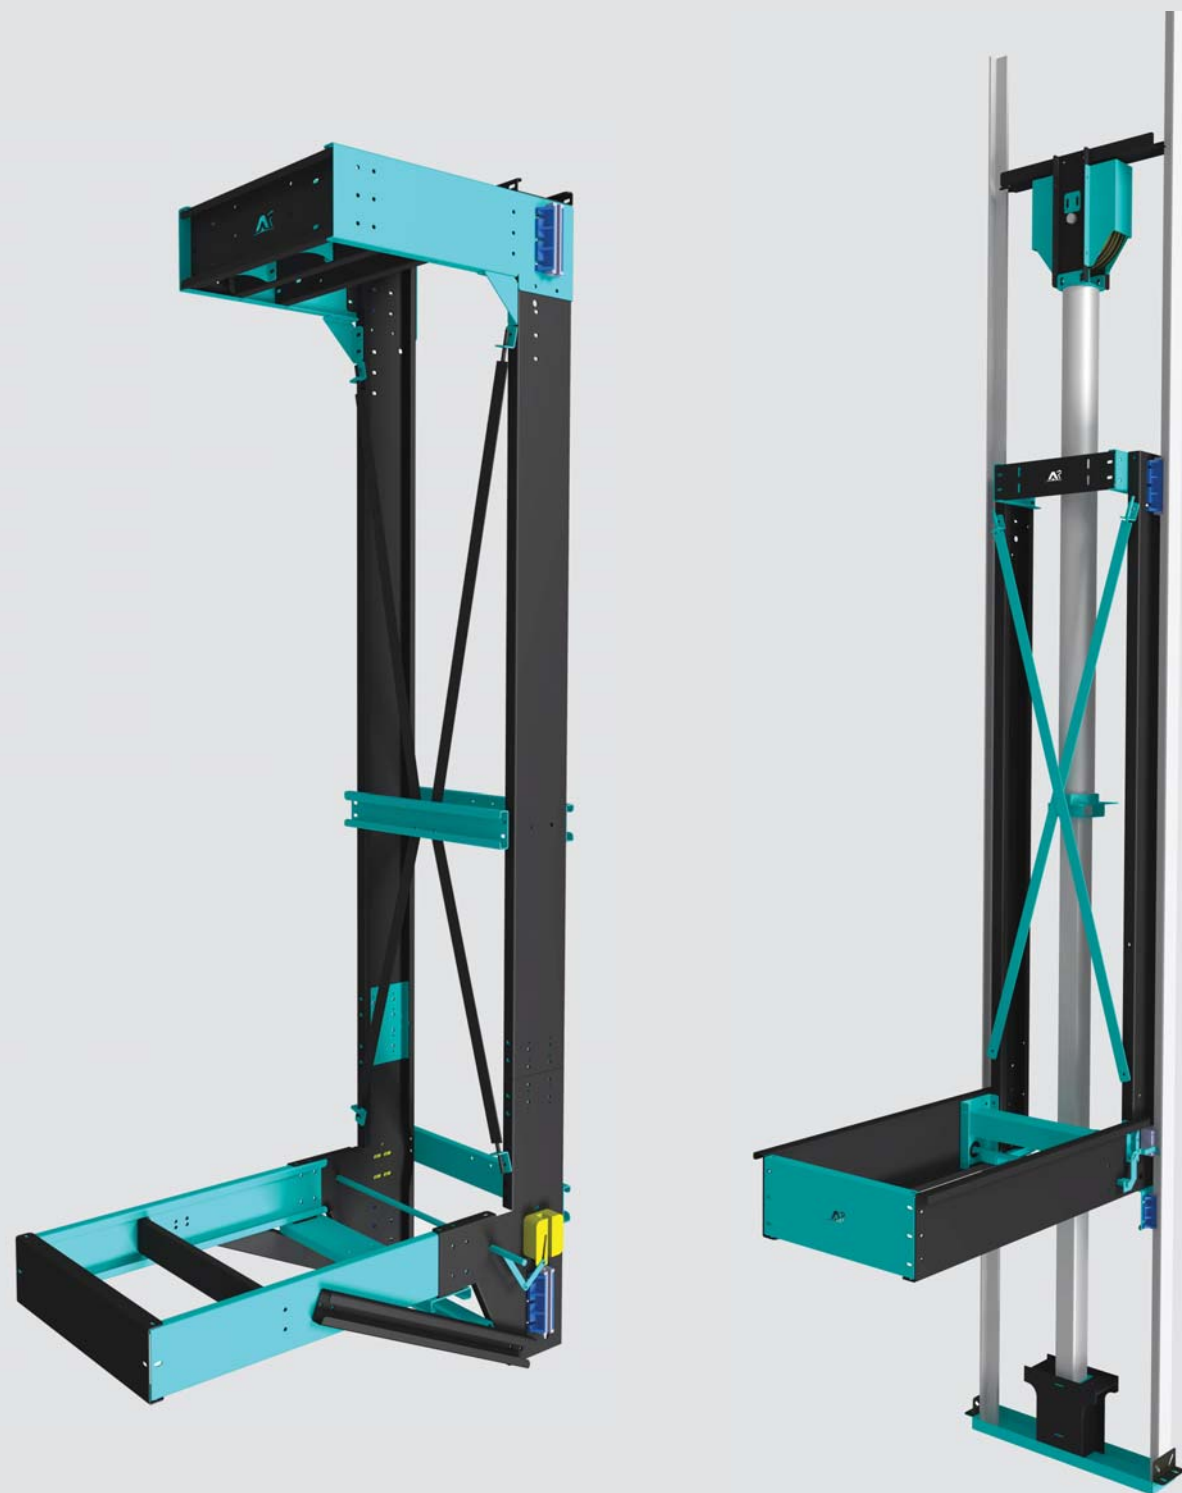

COUNTER-WEIGHT FRAME کادر وزنه

CAR FRAME یوک

ARSH PEYMA S o u d - E I r a n i a n

CANTILEVER HYDRAULIC & ELECTRIC CARE FARME کارفریم لیفتراکی هیدرولیک و کششی

MOTOR FRAME پایه موتور

مطلب آخر

تلاش این مجموعه در جهت ارتقاء و ماندگاری نام و برند تجاری عرش پیما در سطح اول محصولات آسانسور خواهد بود. این هدف در تمامی سطوح سازمان در اولویت قرار دارد، سالها تجربه در تولید بهترین محصولات و رعایت اصول مهندسی در اجرا و ارائه خدمات مهندسی، ما را به شریکی مطمئن و همیشگی برای مشتریان تبدیل کرده که بزرگترین سرمایه کاری و مایه فخر و مباهات است. ما این اعتماد را همواره قدر دانیم و با عرضه محصولاتی نوین و زیبا از آن مراقبت خواهیم کرد.